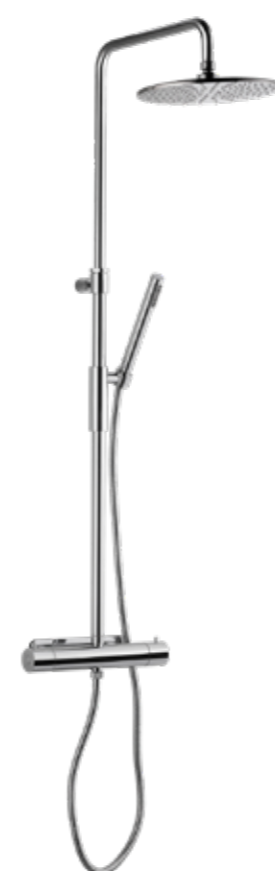

# BADRUM

Spegelskåp inkl. armatur  
INR

Rund spegel 70 cm  
INR

Kommod vit  
Viskan 60 cm  
INR

Kommod svart ek  
Viskan 60 cm  
INR

Tapwell  
TVM7200 Krom

Tapwell  
TVM7200 Mattsvart

Duschvägg  
Linc Angel Krom, INR

Duschvägg  
Linc Niagra Krom, INR

Handdukstork  
Line krom  
INR

Handdukstork  
Line svart  
INR

Badkar  
Ume, Svedbergs

Duschvägg  
Linc Niagra Krom, INR

Badkarspip  
EVM026 Krom  
Tapwell

Badkarspip  
EVM026 Mattsvart  
Tapwell