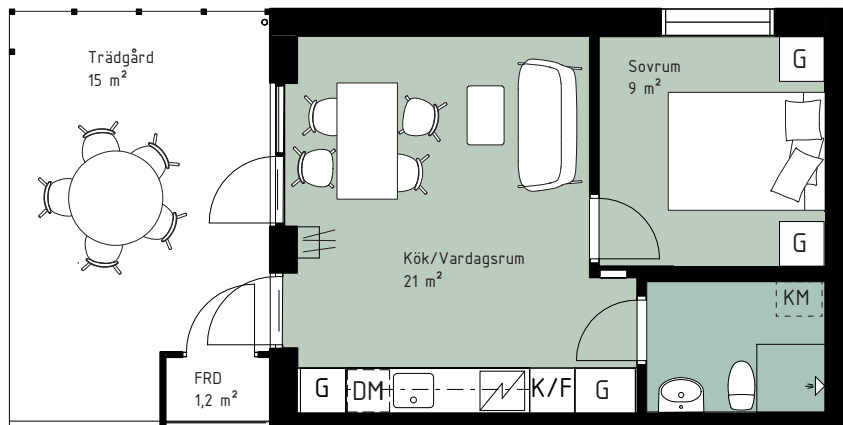

TILLVAL PARDÖRR

TILLVAL KÖKSÖBÄNK

RUMSHÖJD 2,9 m

Kjellander Sjöberg

1 m² FÖRRÅD FINNS I ANSLUTNING TILL GÅRD PÅ BAKSIDA

0 5 m
SKALA 1:100

G GARDEROB
ST STÄDSKÅP
K KYL
F FRY
K/F KYL/FRYS
DM DISKMASKIN
TM TVÄTTMASKIN
TT TORKTUMLARE
KM KOMBIMASKIN