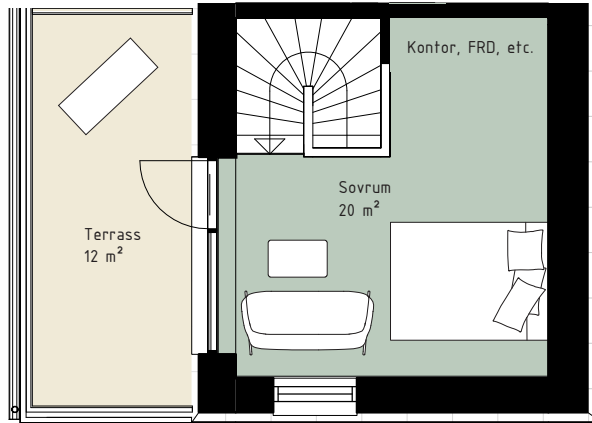

SPISHÄLL/UGN

PLATS FÖR HATTHYLLA

TILLVAL PARDÖRR

TILLVAL KÖKSBÄNK

RUMSHÖJD PLAN 2: 2,6 m
RUMSHÖJD PLAN 3: 2,3-2,7 m

Kjellander Sjöberg

- G GARDEROB
- ST STÅDSKÅP
- K KYL
- F FRY
- K/F KYL/FRYS
- DM DISKMASKIN
- TM TVÄTTMASKIN
- TT TORKTUMLARE
- KM KOMBIMASKIN

SPISHÄLL/UGN

PLATS FÖR HATTHYLLA

TILLVAL PARDÖRR

TILLVAL KÖKS BÄNK

RUMSHÖJD PLAN 2: 2,6 m
 RUMSHÖJD PLAN 3: 2,3-2,7 m

Kjellander Sjöberg

- G Garderob
- ST Stådsåp
- K Kyl
- F Frys
- K/F Kyl/frys
- DM Diskmaskin
- TM Tvättmaskin
- TT Torktumlare
- KM Kombimaskin

SPISHÄLL/UGN

PLATS FÖR HATTHYLLA

TILLVAL PARDÖRR

TILLVAL KÖKSBÄNK

RUMSHÖJD PLAN 2: 2,6 m
 RUMSHÖJD PLAN 3: 2,3-2,7 m

Kjellander Sjöberg

- G GARDEROB
- ST STÄDSKÅP
- K KYL
- F FRY
- K/F KYL/FRYS
- DM DISKMASKIN
- TM TVÄTTMASKIN
- TT TORKTUMLARE
- KM KOMBIMASKIN

SPISHÄLL/UGN

PLATS FÖR HATTHYLLA

TILLVAL PARDÖRR

TILLVAL KÖKSBÄNK

RUMSHÖJD PLAN 2: 2,6 m
 RUMSHÖJD PLAN 3: 2,3-2,7 m

Kjellander Sjöberg

G GARDEROB
ST STÄDSKÅP
K KYL
F FRYS
K/F KYL/FRYS
DM DISKMASKIN
TM TVÄTTMASKIN
TT TORKTUMLARE
KM KOMBIMASKIN