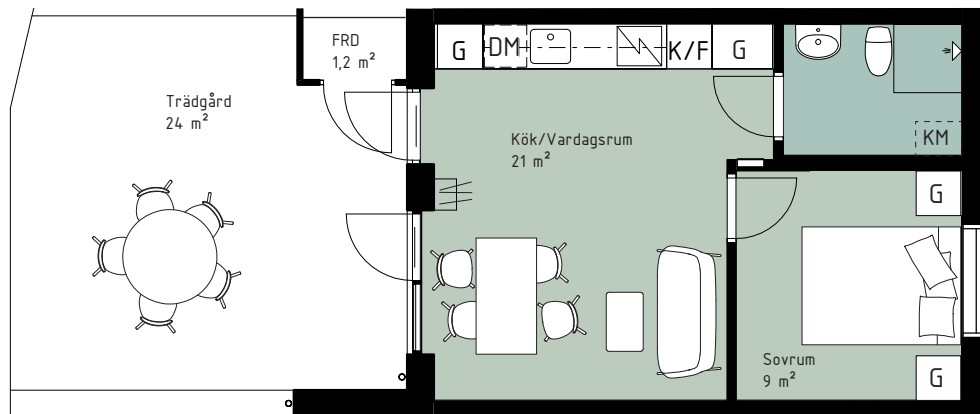

G Garderob
ST Städskåp
K Kyl
F Frys
K/F Kyl/frys
DM Diskmaskin
TM Tvättmaskin
TT Torktumlare
KM Kombimaskin

SPISHÄLL/UGN

PLATS FÖR HATTHYLLA

TILLVAL PARDÖRR

TILLVAL KÖKSBÄNK

RUMSHÖJD 2,9 m

Kjellander Sjöberg