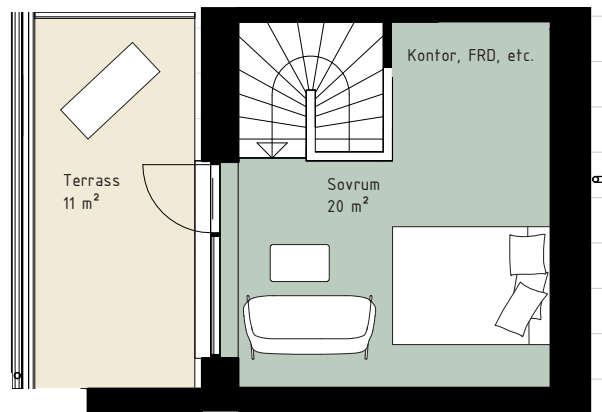

SPISHÄLL/UGN

PLATS FÖR HATTHYLLA

TILLVAL PARDÖRR

TILLVAL KÖKSBÄNK

RUMSHÖJD PLAN 2: 2,6 m
 RUMSHÖJD PLAN 3: 2,3-2,7 m

Kjellander Sjöberg

- G GARDEROB
- ST STÄDSKÅP
- K KYL
- F FRY
- K/F KYL/FRYS
- DM DISKMASKIN
- TM TVÄTTMASKIN
- TT TORKTUMLARE
- KM KOMBIMASKIN

SPISHÄLL/UGN

PLATS FÖR HATTHYLLA

TILLVAL PARDÖRR

TILLVAL KÖKSBÄNK

RUMSHÖJD PLAN 2: 2,6 m
 RUMSHÖJD PLAN 3: 2,3-2,7 m

Kjellander Sjöberg

G GARDEROB
ST STÄDSKÅP
K KYL
F FRYS
K/F KYL/FRYS
DM DISKMASKIN
TM TVÄTTMASKIN
TT TORKTUMLARE
KM KOMBIMASKIN

SPISHÄLL/UGN

PLATS FÖR HATTHYLLA

TILLVAL PARDÖRR

TILLVAL KÖKSÄNK

RUMSHÖJD PLAN 2: 2,6 m
RUMSHÖJD PLAN 3: 2,3-2,7 m

Kjellander Sjöberg

- G GARDEROB
- ST STÅDSKÅP
- K KYL
- F FRY
- K/F KYL/FRYS
- DM DISKMASKIN
- TM TVÄTTMASKIN
- TT TORKTUMLARE
- KM KOMBIMASKIN