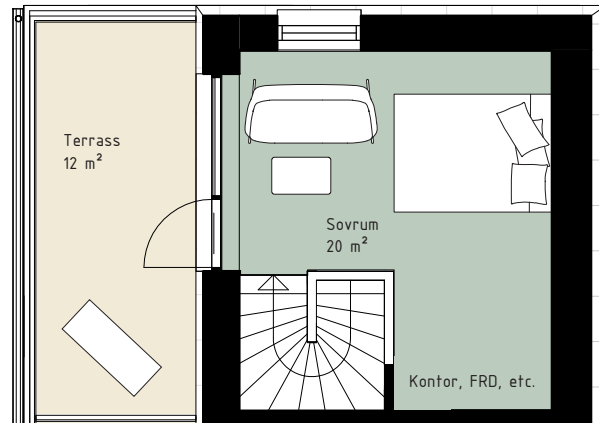

SPISHÄLL/UGN

PLATS FÖR HATTHYLLA

TILLVAL PARDÖRR

TILLVAL KÖKSÄNK

RUMSHÖJD PLAN 2: 2,6 m
RUMSHÖJD PLAN 3: 2,3-2,7 m

Kjellander Sjöberg

G GARDEROB
ST STÄDSKÅP
K KYL
F FRY
K/F KYL/FRYS
DM DISKMASKIN
TM TVÄTTMASKIN
TT TORKTUMLARE
KM KOMBIMASKIN

SPISHÄLL/UGN

PLATS FÖR HATTHYLLA

TILLVAL PARDÖRR

TILLVAL KÖKSBÄNK

RUMSHÖJD PLAN 2: 2,6 m
RUMSHÖJD PLAN 3: 2,3-2,7 m

Kjellander Sjöberg

- G GARDEROB
- ST STÅDSKÅP
- K KYL
- F FRY
- K/F KYL/FRYS
- DM DISKMASKIN
- TM TVÄTTMASKIN
- TT TORKTUMLARE
- KM KOMBIMASKIN

SPISHÄLL/UGN

PLATS FÖR HATTHYLLA

TILLVAL PARDÖRR

TILLVAL KÖKS BÄNK

RUMSHÖJD PLAN 2: 2,6 m
 RUMSHÖJD PLAN 3: 2,3-2,7 m

Kjellander Sjöberg

- G Garderob
- ST Stådsåp
- K Kyl
- F Frys
- K/F Kyl/frys
- DM Diskmaskin
- TM Tvättmaskin
- TT Torktumlare
- KM Kombimaskin