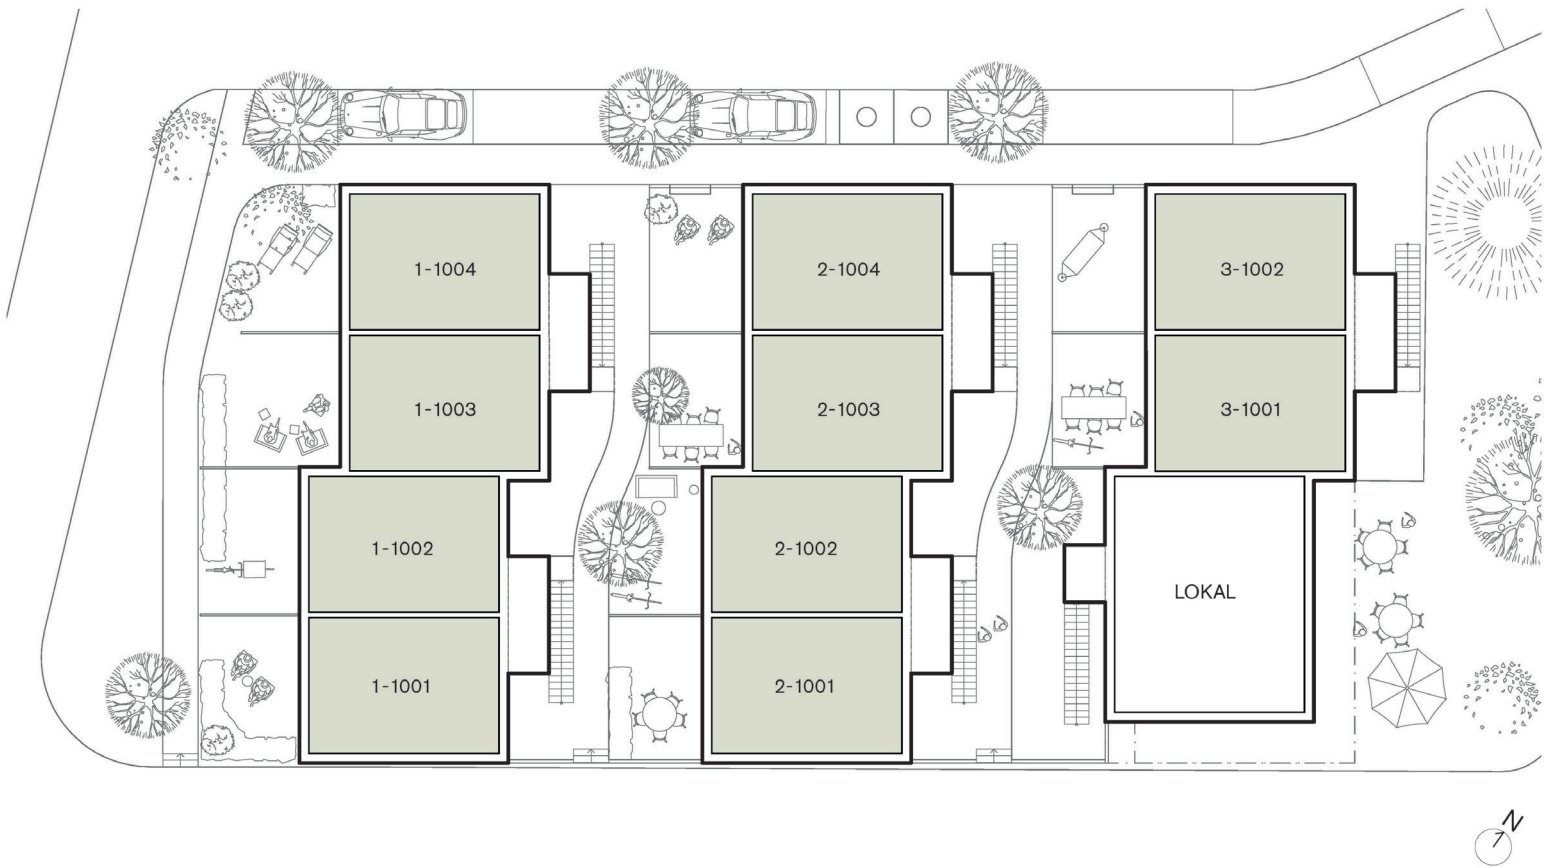

BEDDINGE BEACH

PLANRITNINGAR STRANDKVARTERET

Strandkvarteret plan 1

Strandkvarteret plan 2 (etagelegheter)

1 m² FÖRRÅD FINNS I ANSLUTNING TILL GÅRD PÅ BAKSIDA

0 5 m
SKALA 1:100

G GARDEROB
ST STÄDSKÅP
K KYL
F FRYSKÅP
K/F KYL/FRYS
DM DISKMASKIN
TM TVÄTTMASKIN
TT TORKTUMMLARE
KM KOMBIMASKIN

SPISHÄLL/UGN

PLATS FÖR HATTHYLLA

TILLVAL PARDÖRR

TILLVAL KÖKSBÄNK

RUMSHÖJD 2,9 m

Kjellander Sjöberg

1 m² FÖRRÅD FINNS I ANSLUTNING TILL GÅRD PÅ BAKSIDA

0 5 m
SKALA 1:100