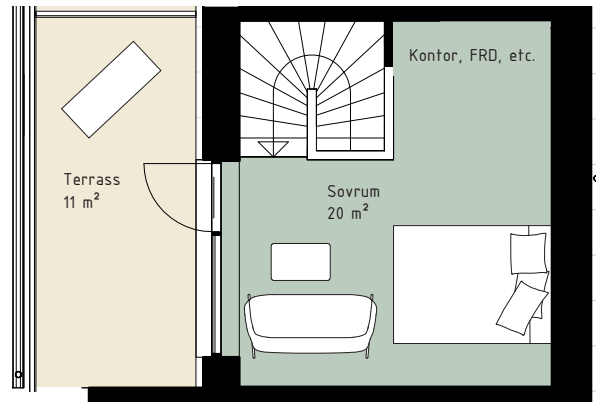

SPISHÄLL/UGN

PLATS FÖR HATTHYLLA

TILLVAL PARDÖRR

TILLVAL KÖKSÄNK

RUMSHÖJD PLAN 2: 2,6 m
 RUMSHÖJD PLAN 3: 2,3-2,7 m

Kjellander Sjöberg

G GARDEROB
ST STÅDSKÅP
K KYL
F FRY
K/F KYL/FRYS
DM DISKMASKIN
TM TVÄTTMASKIN
TT TORKTUMLARE
KM KOMBIMASKIN

SPISHÄLL/UGN

PLATS FÖR HATTHYLLA

TILLVAL PARDÖRR

TILLVAL KÖKSÄNK

RUMSHÖJD PLAN 2: 2,6 m
RUMSHÖJD PLAN 3: 2,3-2,7 m

Kjellander Sjöberg

G GARDEROB
ST STÄDSKÅP
K KYL
F FRY
K/F KYL/FRYS
DM DISKMASKIN
TM TVÄTTMASKIN
TT TORKTUMLARE
KM KOMBIMASKIN

SPISHÄLL/UGN

PLATS FÖR HATTHYLLA

TILLVAL PARDÖRR

TILLVAL KÖKSBÄNK

RUMSHÖJD PLAN 2: 2,6 m
RUMSHÖJD PLAN 3: 2,3-2,7 m

Kjellander Sjöberg

- G GARDEROB
- ST STÅDSKÅP
- K KYL
- F FRY
- K/F KYL/FRYS
- DM DISKMASKIN
- TM TVÄTTMASKIN
- TT TORKTUMLARE
- KM KOMBIMASKIN