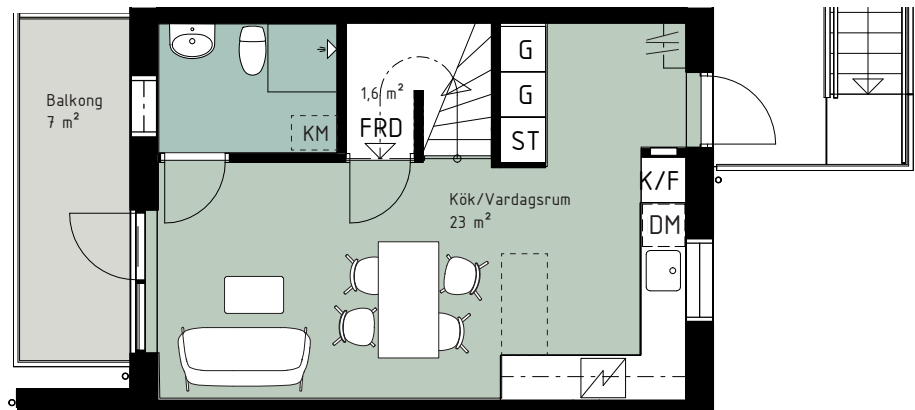

SPISHÄLL/UGN

PLATS FÖR HATTHYLLA

TILLVAL PARDÖRR

TILLVAL KÖKSBÄNK

RUMSHÖJD PLAN 2: 2,6 m
 RUMSHÖJD PLAN 3: 2,3-2,7 m

Kjellander Sjöberg

- G GARDEROB
- ST STÄDSKÅP
- K KYL
- F FRY
- K/F KYL/FRYS
- DM DISKMASKIN
- TM TVÄTTMASKIN
- TT TORKTUMLARE
- KM KOMBIMASKIN

SPISHÄLL/UGN

PLATS FÖR HATTHYLLA

TILLVAL PARDÖRR

TILLVAL KÖKSBÄNK

RUMSHÖJD PLAN 2: 2,6 m
 RUMSHÖJD PLAN 3: 2,3-2,7 m

Kjellander Sjöberg

G GARDEROB
ST STÄDSKÅP
K KYL
F FRYS
K/F KYL/FRYS
DM DISKMASKIN
TM TVÄTTMASKIN
TT TORKTUMLARE
KM KOMBIMASKIN

SPISHÄLL/UGN

PLATS FÖR HATTHYLLA

TILLVAL PARDÖRR

TILLVAL KÖKSÄNK

RUMSHÖJD PLAN 2: 2,6 m
RUMSHÖJD PLAN 3: 2,3-2,7 m

Kjellander Sjöberg

- G GARDEROB
- ST STÅDSKÅP
- K KYL
- F FRY
- K/F KYL/FRYS
- DM DISKMASKIN
- TM TVÄTTMASKIN
- TT TORKTUMLARE
- KM KOMBIMASKIN

SPISHÄLL/UGN

PLATS FÖR HATTHYLLA

TILLVAL PARDÖRR

TILLVAL KÖKS BÄNK

RUMSHÖJD PLAN 2: 2,6 m
 RUMSHÖJD PLAN 3: 2,3-2,7 m

Kjellander Sjöberg

G GARDEROB
ST STÄDSKÅP
K KYL
F FRY
K/F KYL/FRYS
DM DISKMASKIN
TM TVÄTTMASKIN
TT TORKTUMLARE
KM KOMBIMASKIN