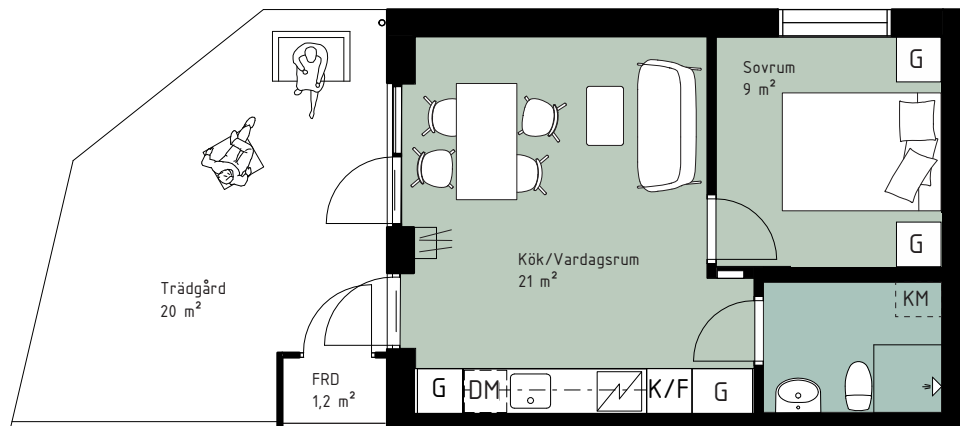

TILLVAL PARDÖRR

TILLVAL KÖKSBÄNK

RUMSHÖJD 2,9 m

Kjellander Sjöberg

1 m² FÖRRÅD FINNS I ANSLUTNING TILL GÅRD PÅ BAKSIDA

0 5 m
SKALA 1:100

G GARDEROB
ST STÄDSKÅP
K KYL
F FRY
K/F KYL/FRYS
DM DISKMASKIN
TM TVÄTTMASKIN
TT TORKTUMLARE
KM KOMBIMASKIN