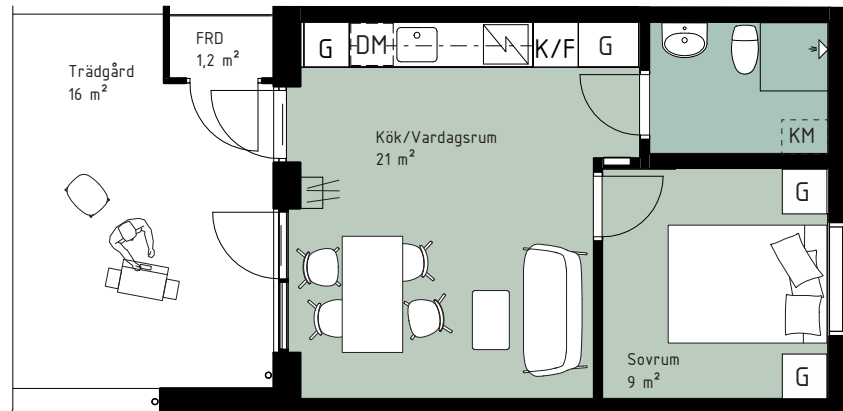

PLATS FÖR HATTHYLLA

TILLVAL PARDÖRR

TILLVAL KÖKSBÄNK

RUMSHÖJD 2,9 m

Kjellander Sjöberg

1 m² FÖRRÅD FINNS I ANSLUTNING TILL GÅRD PÅ BAKSIDA

0 5 m
SKALA 1:100

G GARDEROB
ST STÄDSKÅP
K KYL
F FRY
K/F KYL/FRYS
DM DISKMASKIN
TM TVÄTTMASKIN
TT TORKTUMLARE
KM KOMBIMASKIN

SPISHÄLL/UGN

PLATS FÖR HATTHYLLA

TILLVAL PARDÖRR

TILLVAL KÖKSÖBÄNK

RUMSHÖJD 2,9 m

Kjellander Sjöberg

1 m² FÖRRÅD FINNS I ANSLUTNING TILL GÅRD PÅ BAKSIDA

0 5 m
SKALA 1:100