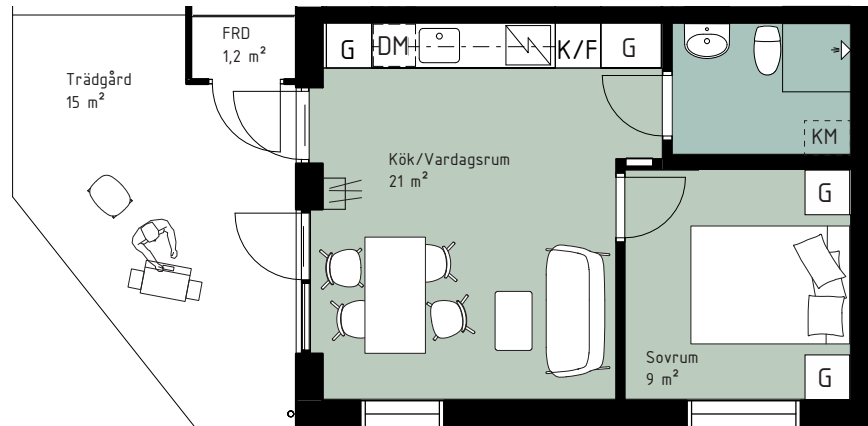

BEDDINGE BEACH

PLANRITNINGAR STRANDKVARTERET

Strandkvarteret plan 1

Strandkvarteret plan 2 (etagelegheter)

1 m² FÖRRÅD FINNS I ANSLUTNING TILL GÅRD PÅ BAKSIDA

0 5 m
SKALA 1:100

G GARDEROB
ST STÄDSKÅP
K KYL
F FRYSKÅP
K/F KYL/FRYS
DM DISKMASKIN
TM TVÄTTMASKIN
TT TORKTUMMLARE
KM KOMBIMASKIN

SPISHÄLL/UGN

PLATS FÖR HATTHYLLA

TILLVAL PARDÖRR

TILLVAL KÖKSBÄNK

RUMSHÖJD 2,9 m

Kjellander Sjöberg

1 m² FÖRRÅD FINNS I ANSLUTNING TILL GÅRD PÅ BAKSIDA

0 5 m
SKALA 1:100