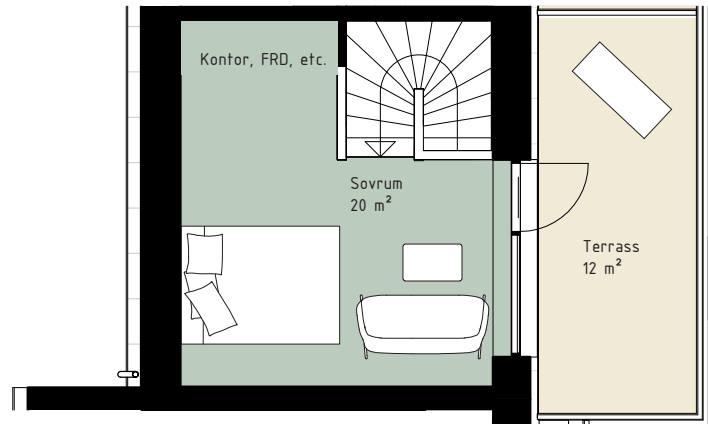

SPISHÄLL/UGN

PLATS FÖR HATTHYLLA

TILLVAL PARDÖRR

TILLVAL KÖKSÄNK

RUMSHÖJD PLAN 2: 2,6 m
RUMSHÖJD PLAN 3: 2,3-2,7 m

Kjellander Sjöberg

- G GARDEROB
- ST STÅDSKÅP
- K KYL
- F FRY
- K/F KYL/FRYS
- DM DISKMASKIN
- TM TVÄTTMASKIN
- TT TORKTUMLARE
- KM KOMBIMASKIN

SPISHÄLL/UGN

PLATS FÖR HATTHYLLA

TILLVAL PARDÖRR

TILLVAL KÖKS BÄNK

RUMSHÖJD PLAN 2: 2,6 m
 RUMSHÖJD PLAN 3: 2,3-2,7 m

Kjellander Sjöberg

G GARDEROB
ST STÄDSKÅP
K KYL
F FRY
K/F KYL/FRYS
DM DISKMASKIN
TM TVÄTTMASKIN
TT TORKTUMLARE
KM KOMBIMASKIN

 SPISHÄLL/UGN

 PLATS FÖR HATTHYLLA

 TILLVAL PARDÖRR

 TILLVAL KÖKSÄNK

RUMSHÖJD PLAN 2: 2,6 m
RUMSHÖJD PLAN 3: 2,3-2,7 m

Kjellander Sjöberg

G GARDEROB
ST STÄDSKÅP
K KYL
F FRY
K/F KYL/FRYS
DM DISKMASKIN
TM TVÄTTMASKIN
TT TORKTUMLARE
KM KOMBIMASKIN

SPISHÄLL/UGN

PLATS FÖR HATTHYLLA

TILLVAL PARDÖRR

TILLVAL KÖKS BÄNK

RUMSHÖJD PLAN 2: 2,6 m
RUMSHÖJD PLAN 3: 2,3-2,7 m

Kjellander Sjöberg

0 5 m
 SKALA 1:100

G GARDEROB
 ST STÄDSKÅP
 K KYL
 F FRYSS
 K/F KYL/FRYS
 DM DISKMASKIN
 TM TVÄTTMASKIN
 TT TORKTUMLARE
 KM KOMBIMASKIN