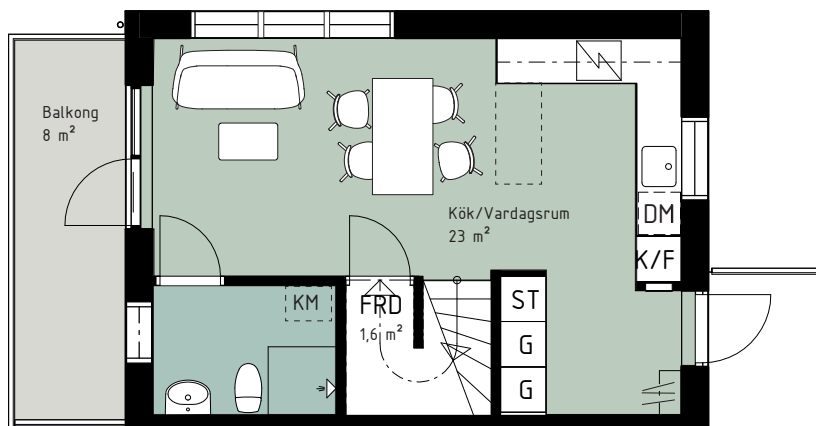

SPISHÄLL/UGN

PLATS FÖR HATTHYLLA

TILLVAL PARDÖRR

TILLVAL KÖKSÄNK

RUMSHÖJD PLAN 2: 2,6 m
RUMSHÖJD PLAN 3: 2,3-2,7 m

Kjellander Sjöberg

- G GARDEROB
- ST STÅDSKÅP
- K KYL
- F FRY
- K/F KYL/FRYS
- DM DISKMASKIN
- TM TVÄTTMASKIN
- TT TORKTUMLARE
- KM KOMBIMASKIN

 SPISHÄLL/UGN

 PLATS FÖR HATTHYLLA

 TILLVAL PARDÖRR

 TILLVAL KÖKSÄNK

RUMSHÖJD PLAN 2: 2,6 m
RUMSHÖJD PLAN 3: 2,3-2,7 m

Kjellander Sjöberg

G GARDEROB
ST STÄDSKÅP
K KYL
F FRY
K/F KYL/FRYS
DM DISKMASKIN
TM TVÄTTMASKIN
TT TORKTUMLARE
KM KOMBIMASKIN

SPISHÄLL/UGN

PLATS FÖR HATTHYLLA

TILLVAL PARDÖRR

TILLVAL KÖKS BÄNK

RUMSHÖJD PLAN 2: 2,6 m
RUMSHÖJD PLAN 3: 2,3-2,7 m

Kjellander Sjöberg

0 5 m
 SKALA 1:100

G GARDEROB
 ST STÄDSKÅP
 K KYL
 F FRYSS
 K/F KYL/FRYS
 DM DISKMASKIN
 TM TVÄTTMASKIN
 TT TORKTUMLARE
 KM KOMBIMASKIN

SPISHÄLL/UGN

PLATS FÖR HATTHYLLA

TILLVAL PARDÖRR

TILLVAL KÖKSÖBANK

RUMSHÖJD PLAN 2: 2,6 m
 RUMSHÖJD PLAN 3: 2,3-2,7 m

Kjellander Sjöberg

Reg. fastighetsmäklare
EMELIE HENRIKSSON
0729-86 65 05

emelie.henriksson@vaningen.se