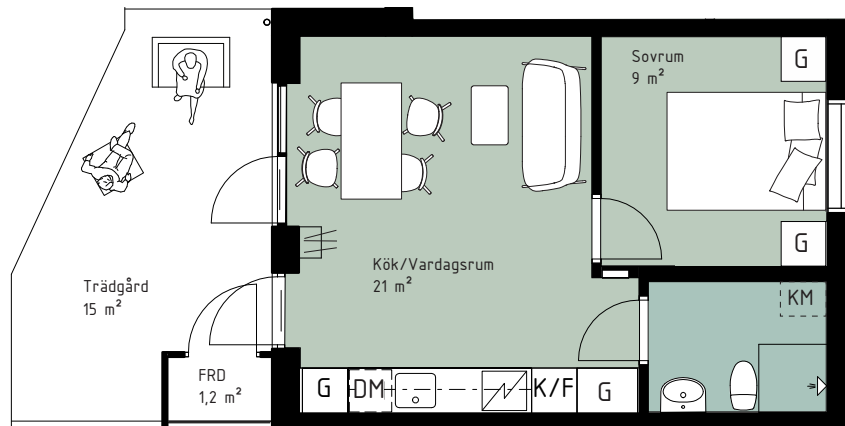

G GARDEROB
ST STÄDSKÅP
K KYL
F FRYS
K/F KYL/FRYS
DM DISKMASKIN
TM TVÄTTMASKIN
TT TORKTUMLARE
KM KOMBIMASKIN

SPISHÄLL/UGN

PLATS FÖR HATTHYLLA

TILLVAL PARDÖRR

TILLVAL KÖKS BÄNK

RUMSHÖJD 2,9 m

Kjellander Sjöberg