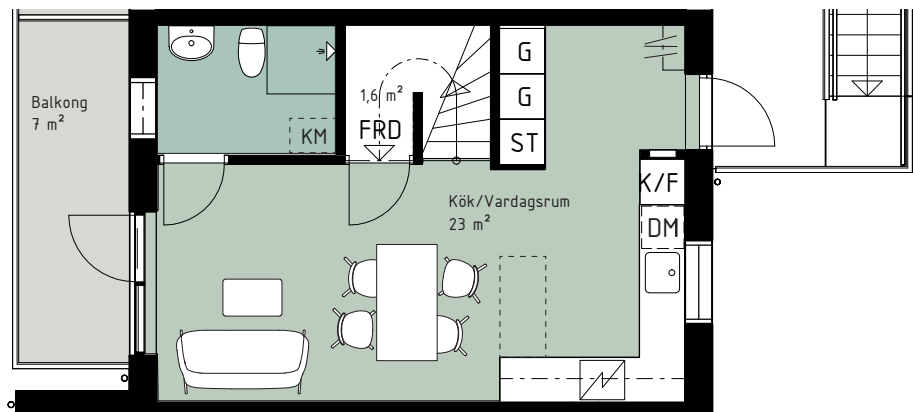

SPISHÄLL/UGN

PLATS FÖR HATTHYLLA

TILLVAL PARDÖRR

TILLVAL KÖKSÄNK

RUMSHÖJD PLAN 2: 2,6 m
 RUMSHÖJD PLAN 3: 2,3-2,7 m

Kjellander Sjöberg

G GARDEROB
ST STÅDSKÅP
K KYL
F FRY
K/F KYL/FRYS
DM DISKMASKIN
TM TVÄTTMASKIN
TT TORKTUMLARE
KM KOMBIMASKIN

SPISHÄLL/UGN

PLATS FÖR HATTHYLLA

TILLVAL PARDÖRR

TILLVAL KÖKSÄNK

RUMSHÖJD PLAN 2: 2,6 m
RUMSHÖJD PLAN 3: 2,3-2,7 m

Kjellander Sjöberg

G GARDEROB
ST STÄDSKÅP
K KYL
F FRY
K/F KYL/FRYS
DM DISKMASKIN
TM TVÄTTMASKIN
TT TORKTUMLARE
KM KOMBIMASKIN

SPISHÄLL/UGN

PLATS FÖR HATTHYLLA

TILLVAL PARDÖRR

TILLVAL KÖKSBÄNK

RUMSHÖJD PLAN 2: 2,6 m
RUMSHÖJD PLAN 3: 2,3-2,7 m

Kjellander Sjöberg

- G GARDEROB
- ST STÅDSKÅP
- K KYL
- F FRY
- K/F KYL/FRYS
- DM DISKMASKIN
- TM TVÄTTMASKIN
- TT TORKTUMLARE
- KM KOMBIMASKIN

SPISHÄLL/UGN

PLATS FÖR HATTHYLLA

TILLVAL PARDÖRR

TILLVAL KÖKS BÄNK

RUMSHÖJD PLAN 2: 2,6 m
 RUMSHÖJD PLAN 3: 2,3-2,7 m

Kjellander Sjöberg

- G Garderob
- ST Stådsåp
- K Kyl
- F Frys
- K/F Kyl/frys
- DM Diskmaskin
- TM Tvättmaskin
- TT Torktumlare
- KM Kombimaskin