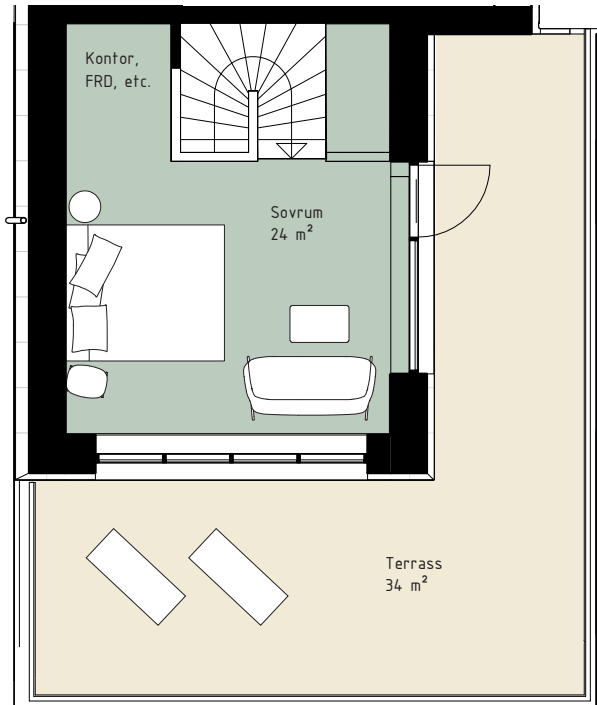

SPISHÄLL/UGN

PLATS FÖR HATTHYLLA

TILLVAL PARDÖRR

TILLVAL KÖKSÄNK

RUMSHÖJD PLAN 2: 2,6 m
RUMSHÖJD PLAN 3: 2,3-2,7 m

Kjellander Sjöberg

- G GARDEROB
- ST STÅDSKÅP
- K KYL
- F FRY
- K/F KYL/FRYS
- DM DISKMASKIN
- TM TVÄTTMASKIN
- TT TORKTUMLARE
- KM KOMBIMASKIN

SPISHÄLL/UGN

PLATS FÖR HATTHYLLA

TILLVAL PARDÖRR

TILLVAL KÖKS BÄNK

RUMSHÖJD PLAN 2: 2,6 m
 RUMSHÖJD PLAN 3: 2,3-2,7 m

Kjellander Sjöberg

G GARDEROB
ST STÄDSKÅP
K KYL
F FRY
K/F KYL/FRYS
DM DISKMASKIN
TM TVÄTTMASKIN
TT TORKTUMLARE
KM KOMBIMASKIN

 SPISHÄLL/UGN

 PLATS FÖR HATTHYLLA

 TILLVAL PARDÖRR

 TILLVAL KÖKSÄNK

RUMSHÖJD PLAN 2: 2,6 m
RUMSHÖJD PLAN 3: 2,3-2,7 m

Kjellander Sjöberg

G GARDEROB
ST STÄDSKÅP
K KYL
F FRY
K/F KYL/FRYS
DM DISKMASKIN
TM TVÄTTMASKIN
TT TORKTUMLARE
KM KOMBIMASKIN