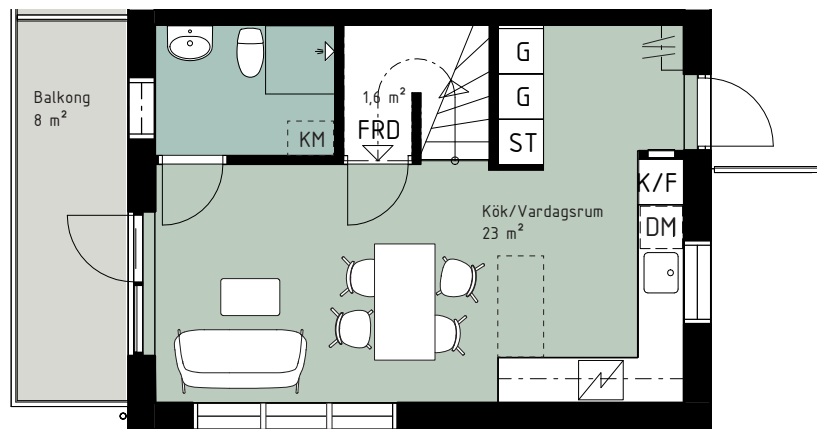

TILLVAL PARDÖRR

TILLVAL KÖKSÖBÄNK

RUMSHÖJD 2,9 m

Kjellander Sjöberg

1 m² FÖRRÅD FINNS I ANSLUTNING TILL GÅRD PÅ BAKSIDA

0 5 m
SKALA 1:100

G GARDEROB
ST STÄDSKÅP
K KYL
F FRY
K/F KYL/FRYS
DM DISKMASKIN
TM TVÄTTMASKIN
TT TORKTUMLARE
KM KOMBIMASKIN

SPISHÄLL/UGN

PLATS FÖR HATTHYLLA

TILLVAL PARDÖRR

TILLVAL KÖKSÄNK

RUMSHÖJD 2,9 m

Kjellander Sjöberg

G GARDEROB
 ST STÄDSKÅP
 K KYL
 F FRY
 K/F KYL/FRYS
 DM DISKMASKIN
 TM TVÄTTMASKIN
 TT TORKTUMLARE
 KM KOMBIMASKIN

SPISHÄLL/UGN

PLATS FÖR HATTHYLLA

TILLVAL PARDÖRR

TILLVAL KÖKSÄNK

RUMSHÖJD PLAN 2: 2,6 m
 RUMSHÖJD PLAN 3: 2,3-2,7 m

Kjellander Sjöberg

G GARDEROB
ST STÅDSKÅP
K KYL
F FRY
K/F KYL/FRYS
DM DISKMASKIN
TM TVÄTTMASKIN
TT TORKTUMLARE
KM KOMBIMASKIN

SPISHÄLL/UGN

PLATS FÖR HATTHYLLA

TILLVAL PARDÖRR

TILLVAL KÖKSÄNK

RUMSHÖJD PLAN 2: 2,6 m
RUMSHÖJD PLAN 3: 2,3-2,7 m

Kjellander Sjöberg

G GARDEROB
ST STÄDSKÅP
K KYL
F FRY
K/F KYL/FRYS
DM DISKMASKIN
TM TVÄTTMASKIN
TT TORKTUMLARE
KM KOMBIMASKIN