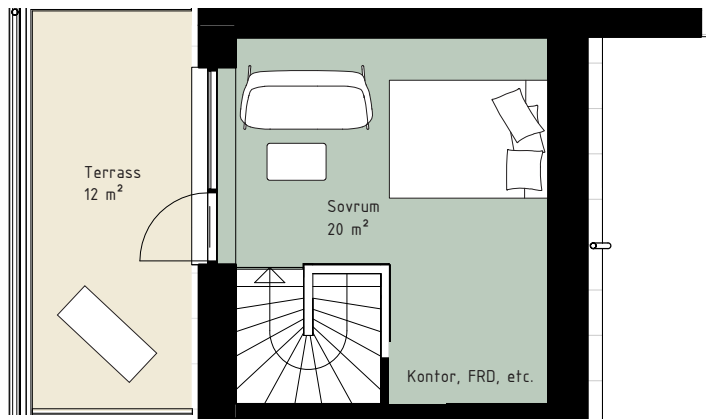

SPISHÄLL/UGN

PLATS FÖR HATTHYLLA

TILLVAL PARDÖRR

TILLVAL KÖKS BÄNK

RUMSHÖJD PLAN 2: 2,6 m
 RUMSHÖJD PLAN 3: 2,3-2,7 m

Kjellander Sjöberg

- G Garderob
- ST Stådsåp
- K Kyl
- F Frys
- K/F Kyl/frys
- DM Diskmaskin
- TM Tvättmaskin
- TT Torktumlare
- KM Kombimaskin

SPISHÄLL/UGN

PLATS FÖR HATTHYLLA

TILLVAL PARDÖRR

TILLVAL KÖKSBÄNK

RUMSHÖJD PLAN 2: 2,6 m
 RUMSHÖJD PLAN 3: 2,3-2,7 m

Kjellander Sjöberg

- G GARDEROB
- ST STÄDSKÅP
- K KYL
- F FRY
- K/F KYL/FRYS
- DM DISKMASKIN
- TM TVÄTTMASKIN
- TT TORKTUMLARE
- KM KOMBIMASKIN

SPISHÄLL/UGN

PLATS FÖR HATTHYLLA

TILLVAL PARDÖRR

TILLVAL KÖKSBÄNK

RUMSHÖJD PLAN 2: 2,6 m
 RUMSHÖJD PLAN 3: 2,3-2,7 m

Kjellander Sjöberg

G GARDEROB
ST STÄDSKÅP
K KYL
F FRYS
K/F KYL/FRYS
DM DISKMASKIN
TM TVÄTTMASKIN
TT TORKTUMLARE
KM KOMBIMASKIN

SPISHÄLL/UGN

PLATS FÖR HATTHYLLA

TILLVAL PARDÖRR

TILLVAL KÖKSÄNK

RUMSHÖJD PLAN 2: 2,6 m
RUMSHÖJD PLAN 3: 2,3-2,7 m

Kjellander Sjöberg

- G GARDEROB
- ST STÅDSKÅP
- K KYL
- F FRY
- K/F KYL/FRYS
- DM DISKMASKIN
- TM TVÄTTMASKIN
- TT TORKTUMLARE
- KM KOMBIMASKIN