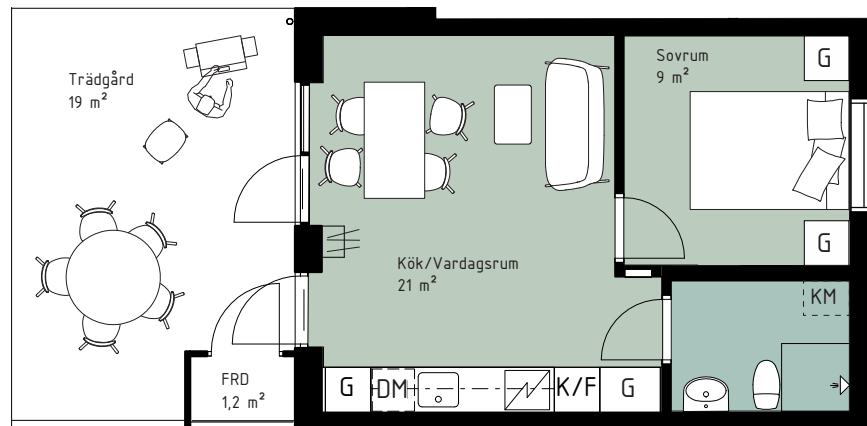

SPISHÄLL/UGN

PLATS FÖR HATTHYLLA

TILLVAL PARDÖRR

TILLVAL KÖKSBÄNK

RUMSHÖJD 2,9 m

Kjellander Sjöberg

1 m² FÖRRÅD FINNS I ANSLUTNING TILL GÅRD PÅ BAKSIDA

0 5 m
SKALA 1:100

G Garderob
ST Städskåp
K Kyl
F Frys
K/F Kyl/frys
DM Diskmaskin
TM Tvättmaskin
TT Torktumlare
KM Kombimaskin

SPISHÄLL/UGN

PLATS FÖR HATTHYLLA

TILLVAL PARDÖRR

TILLVAL KÖKSBÄNK

RUMSHÖJD 2,9 m

Kjellander Sjöberg