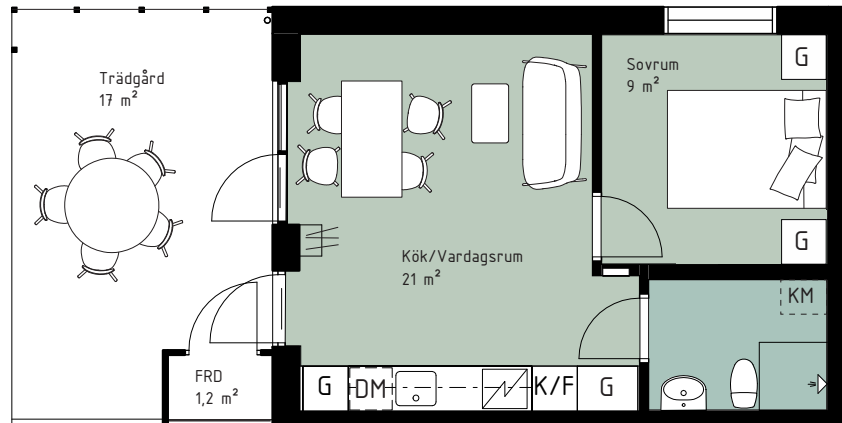

SPISHÄLL/UGN

PLATS FÖR HATTHYLLA

TILLVAL PARDÖRR

TILLVAL KÖKSÖBÄNK

RUMSHÖJD 2,9 m

Kjellander Sjöberg

1 m² FÖRRÅD FINNS I ANSLUTNING TILL GÅRD PÅ BAKSIDA

0 5 m
SKALA 1:100