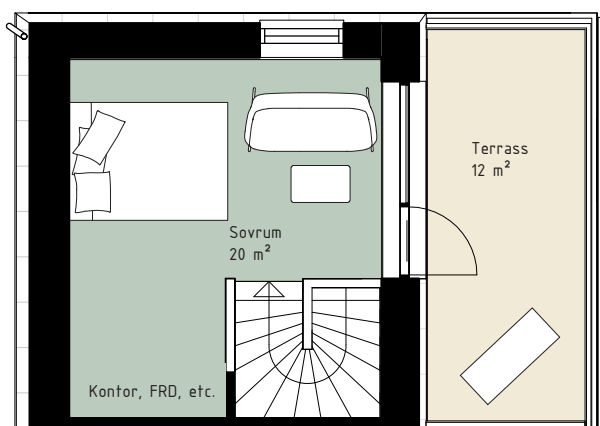

 SPISHÄLL/UGN

 PLATS FÖR HATTHYLLA

 TILLVAL PARDÖRR

 TILLVAL KÖKSÄNK

RUMSHÖJD PLAN 2: 2,6 m
RUMSHÖJD PLAN 3: 2,3-2,7 m

Kjellander Sjöberg

G GARDEROB
ST STÄDSKÅP
K KYL
F FRY
K/F KYL/FRYS
DM DISKMASKIN
TM TVÄTTMASKIN
TT TORKTUMLARE
KM KOMBIMASKIN

SPISHÄLL/UGN

PLATS FÖR HATTHYLLA

TILLVAL PARDÖRR

TILLVAL KÖKS BÄNK

RUMSHÖJD PLAN 2: 2,6 m
RUMSHÖJD PLAN 3: 2,3-2,7 m

Kjellander Sjöberg

0 5 m
 SKALA 1:100

G GARDEROB
 ST STÄDSKÅP
 K KYL
 F FRYSS
 K/F KYL/FRYS
 DM DISKMASKIN
 TM TVÄTTMASKIN
 TT TORKTUMLARE
 KM KOMBIMASKIN

SPISHÄLL/UGN

PLATS FÖR HATTHYLLA

TILLVAL PARDÖRR

TILLVAL KÖKSÖBANK

RUMSHÖJD PLAN 2: 2,6 m
 RUMSHÖJD PLAN 3: 2,3-2,7 m

Kjellander Sjöberg

Reg. fastighetsmäklare
EMELIE HENRIKSSON
0729-86 65 05

emelie.henriksson@vaningen.se