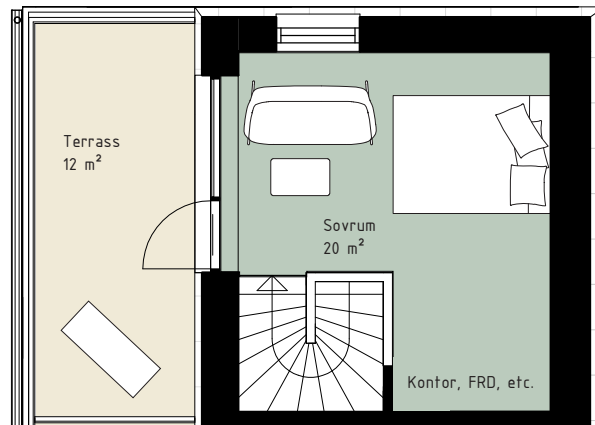

SPISHÄLL/UGN

PLATS FÖR HATTHYLLA

TILLVAL PARDÖRR

TILLVAL KÖKSBÄNK

RUMSHÖJD PLAN 2: 2,6 m
 RUMSHÖJD PLAN 3: 2,3-2,7 m

Kjellander Sjöberg

G GARDEROB
ST STÄDSKÅP
K KYL
F FRYS
K/F KYL/FRYS
DM DISKMASKIN
TM TVÄTTMASKIN
TT TORKTUMLARE
KM KOMBIMASKIN

SPISHÄLL/UGN

PLATS FÖR HATTHYLLA

TILLVAL PARDÖRR

TILLVAL KÖKSÄNK

RUMSHÖJD PLAN 2: 2,6 m
RUMSHÖJD PLAN 3: 2,3-2,7 m

Kjellander Sjöberg

- G GARDEROB
- ST STÅDSKÅP
- K KYL
- F FRY
- K/F KYL/FRYS
- DM DISKMASKIN
- TM TVÄTTMASKIN
- TT TORKTUMLARE
- KM KOMBIMASKIN

SPISHÄLL/UGN

PLATS FÖR HATTHYLLA

TILLVAL PARDÖRR

TILLVAL KÖKS BÄNK

RUMSHÖJD PLAN 2: 2,6 m
 RUMSHÖJD PLAN 3: 2,3-2,7 m

Kjellander Sjöberg

G GARDEROB
ST STÄDSKÅP
K KYL
F FRY
K/F KYL/FRYS
DM DISKMASKIN
TM TVÄTTMASKIN
TT TORKTUMLARE
KM KOMBIMASKIN