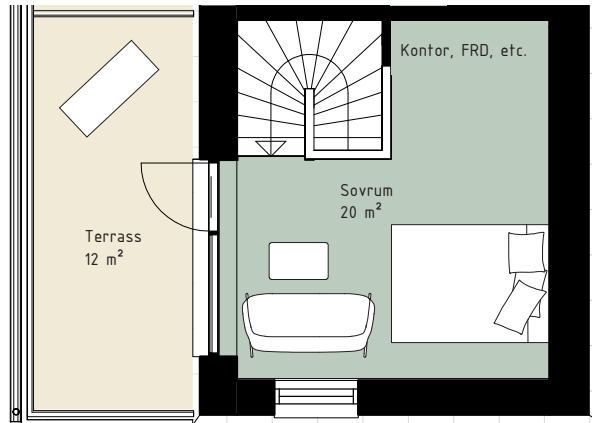

TILLVAL PARDÖRR

TILLVAL KÖKSÖBÄNK

RUMSHÖJD 2,9 m

Kjellander Sjöberg

1 m² FÖRRÅD FINNS I ANSLUTNING TILL GÅRD PÅ BAKSIDA

0 5 m
SKALA 1:100

G GARDEROB
ST STÄDSKÅP
K KYL
F FRY
K/F KYL/FRYS
DM DISKMASKIN
TM TVÄTTMASKIN
TT TORKTUMLARE
KM KOMBIMASKIN

SPISHÄLL/UGN

PLATS FÖR HATTHYLLA

TILLVAL PARDÖRR

TILLVAL KÖKSÄNK

RUMSHÖJD 2,9 m

Kjellander Sjöberg

G GARDEROB
 ST STÄDSKÅP
 K KYL
 F FRY
 K/F KYL/FRYS
 DM DISKMASKIN
 TM TVÄTTMASKIN
 TT TORKTUMLARE
 KM KOMBIMASKIN

SPISHÄLL/UGN

PLATS FÖR HATTHYLLA

TILLVAL PARDÖRR

TILLVAL KÖKSÄNK

RUMSHÖJD PLAN 2: 2,6 m
 RUMSHÖJD PLAN 3: 2,3-2,7 m

Kjellander Sjöberg

G GARDEROB
ST STÅDSKÅP
K KYL
F FRY
K/F KYL/FRYS
DM DISKMASKIN
TM TVÄTTMASKIN
TT TORKTUMLARE
KM KOMBIMASKIN