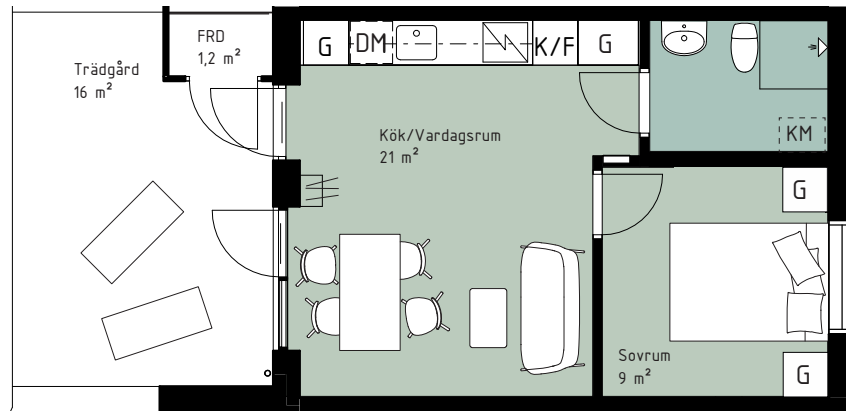

SPISHÄLL/UGN

PLATS FÖR HATTHYLLA

TILLVAL PARDÖRR

TILLVAL KÖKSÖBÄNK

RUMSHÖJD 2,9 m

Kjellander Sjöberg

1 m² FÖRRÅD FINNS I ANSLUTNING TILL GÅRD PÅ BAKSIDA

0 5 m
SKALA 1:100

G GARDEROB
ST STÄDSKÅP
K KYL
F FRY
K/F KYL/FRYS
DM DISKMASKIN
TM TVÄTTMASKIN
TT TORKTUMLARE
KM KOMBIMASKIN

SPISHÄLL/UGN

PLATS FÖR HATTHYLLA

TILLVAL PARDÖRR

TILLVAL KÖKSBÄNK

RUMSHÖJD 2,9 m

Kjellander Sjöberg