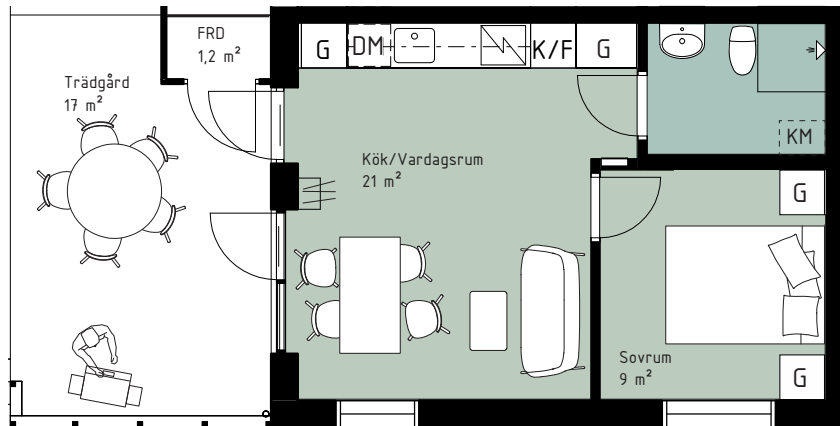

TILLVAL PARDÖRR

TILLVAL KÖKSBÄNK

RUMSHÖJD 2,9 m

Kjellander Sjöberg

1 m² FÖRRÅD FINNS I ANSLUTNING TILL GÅRD PÅ BAKSIDA

0 5 m
SKALA 1:100

G GARDEROB
ST STÄDSKÅP
K KYL
F FRY
K/F KYL/FRYS
DM DISKMASKIN
TM TVÄTTMASKIN
TT TORKTUMLARE
KM KOMBIMASKIN

SPISHÄLL/UGN

PLATS FÖR HATTHYLLA

TILLVAL PARDÖRR

TILLVAL KÖKS BÄNK

RUMSHÖJD 2,9 m

Kjellander Sjöberg

1 m² FÖRRÅD FINNS I ANSLUTNING TILL GÅRD PÅ BAKSIDA

0 5 m
SKALA 1:100