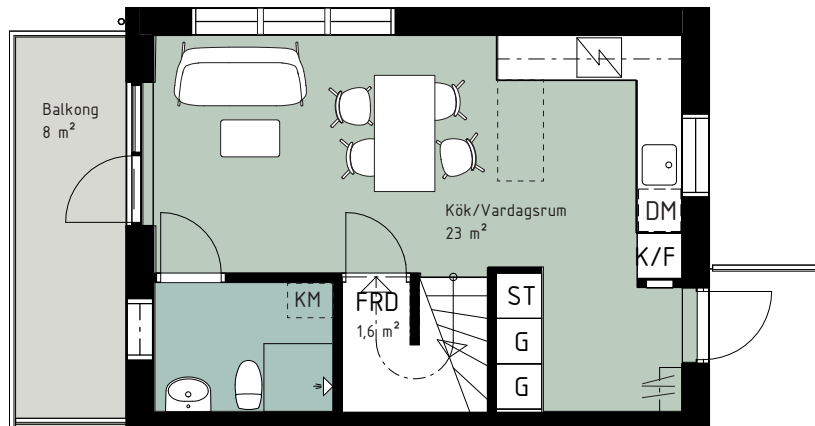

SPISHÄLL/UGN

PLATS FÖR HATTHYLLA

TILLVAL PARDÖRR

TILLVAL KÖKSBÄNK

RUMSHÖJD PLAN 2: 2,6 m
 RUMSHÖJD PLAN 3: 2,3-2,7 m

Kjellander Sjöberg

G GARDEROB
ST STÄDSKÅP
K KYL
F FRYS
K/F KYL/FRYS
DM DISKMASKIN
TM TVÄTTMASKIN
TT TORKTUMLARE
KM KOMBIMASKIN

SPISHÄLL/UGN

PLATS FÖR HATTHYLLA

TILLVAL PARDÖRR

TILLVAL KÖKSÄNK

RUMSHÖJD PLAN 2: 2,6 m
RUMSHÖJD PLAN 3: 2,3-2,7 m

Kjellander Sjöberg

- G GARDEROB
- ST STÅDSKÅP
- K KYL
- F FRY
- K/F KYL/FRYS
- DM DISKMASKIN
- TM TVÄTTMASKIN
- TT TORKTUMLARE
- KM KOMBIMASKIN

SPISHÄLL/UGN

PLATS FÖR HATTHYLLA

TILLVAL PARDÖRR

TILLVAL KÖKS BÄNK

RUMSHÖJD PLAN 2: 2,6 m
 RUMSHÖJD PLAN 3: 2,3-2,7 m

Kjellander Sjöberg

G GARDEROB
ST STÄDSKÅP
K KYL
F FRY
K/F KYL/FRYS
DM DISKMASKIN
TM TVÄTTMASKIN
TT TORKTUMLARE
KM KOMBIMASKIN

 SPISHÄLL/UGN

 PLATS FÖR HATTHYLLA

 TILLVAL PARDÖRR

 TILLVAL KÖKSÄNK

RUMSHÖJD PLAN 2: 2,6 m
RUMSHÖJD PLAN 3: 2,3-2,7 m

Kjellander Sjöberg

G GARDEROB
ST STÄDSKÅP
K KYL
F FRY
K/F KYL/FRYS
DM DISKMASKIN
TM TVÄTTMASKIN
TT TORKTUMLARE
KM KOMBIMASKIN