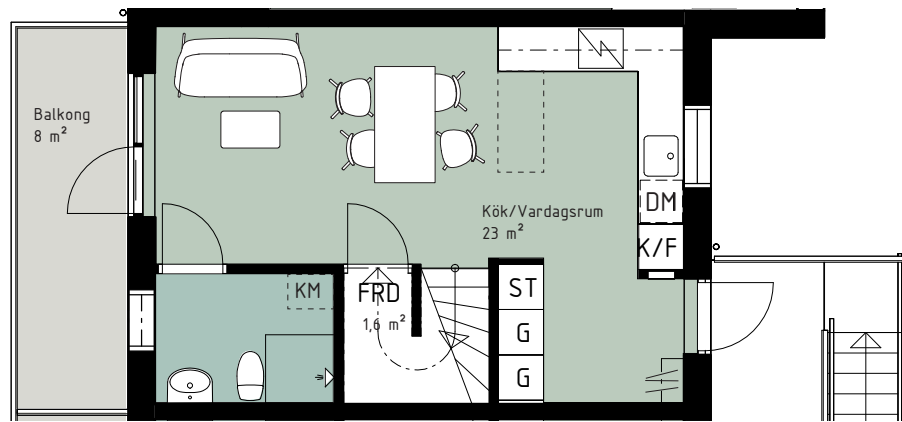

SPISHÄLL/UGN

PLATS FÖR HATTHYLLA

TILLVAL PARDÖRR

TILLVAL KÖKSÄNK

RUMSHÖJD 2,9 m

Kjellander Sjöberg

G GARDEROB
 ST STÄDSKÅP
 K KYL
 F FRY
 K/F KYL/FRYS
 DM DISKMASKIN
 TM TVÄTTMASKIN
 TT TORKTUMLARE
 KM KOMBIMASKIN

SPISHÄLL/UGN

PLATS FÖR HATTHYLLA

TILLVAL PARDÖRR

TILLVAL KÖKSÄNK

RUMSHÖJD PLAN 2: 2,6 m
 RUMSHÖJD PLAN 3: 2,3-2,7 m

Kjellander Sjöberg

G GARDEROB
ST STÅDSKÅP
K KYL
F FRY
K/F KYL/FRYS
DM DISKMASKIN
TM TVÄTTMASKIN
TT TORKTUMLARE
KM KOMBIMASKIN

SPISHÄLL/UGN

PLATS FÖR HATTHYLLA

TILLVAL PARDÖRR

TILLVAL KÖKSÄNK

RUMSHÖJD PLAN 2: 2,6 m
RUMSHÖJD PLAN 3: 2,3-2,7 m

Kjellander Sjöberg

G GARDEROB
ST STÄDSKÅP
K KYL
F FRY
K/F KYL/FRYS
DM DISKMASKIN
TM TVÄTTMASKIN
TT TORKTUMLARE
KM KOMBIMASKIN

SPISHÄLL/UGN

PLATS FÖR HATTHYLLA

TILLVAL PARDÖRR

TILLVAL KÖKSBÄNK

RUMSHÖJD PLAN 2: 2,6 m
RUMSHÖJD PLAN 3: 2,3-2,7 m

Kjellander Sjöberg

- G GARDEROB
- ST STÅDSKÅP
- K KYL
- F FRY
- K/F KYL/FRYS
- DM DISKMASKIN
- TM TVÄTTMASKIN
- TT TORKTUMLARE
- KM KOMBIMASKIN