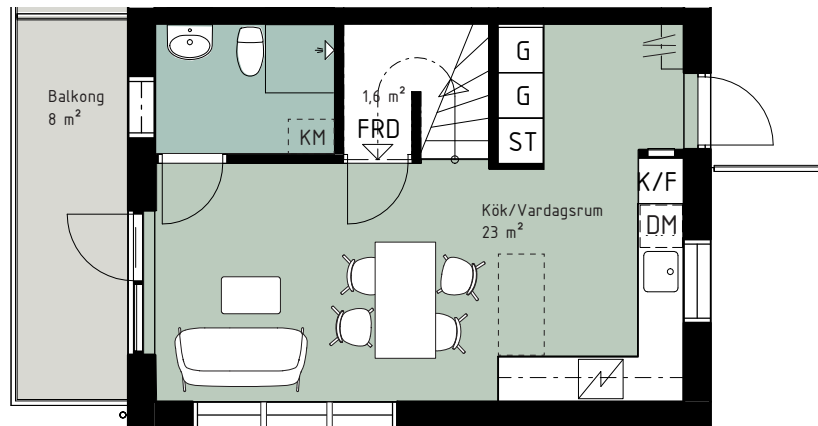

SPISHÄLL/UGN

PLATS FÖR HATTHYLLA

TILLVAL PARDÖRR

TILLVAL KÖKSBÄNK

RUMSHÖJD PLAN 2: 2,6 m
RUMSHÖJD PLAN 3: 2,3-2,7 m

Kjellander Sjöberg

- G GARDEROB
- ST STÅDSKÅP
- K KYL
- F FRY
- K/F KYL/FRYS
- DM DISKMASKIN
- TM TVÄTTMASKIN
- TT TORKTUMLARE
- KM KOMBIMASKIN

SPISHÄLL/UGN

PLATS FÖR HATTHYLLA

TILLVAL PARDÖRR

TILLVAL KÖKS BÄNK

RUMSHÖJD PLAN 2: 2,6 m
 RUMSHÖJD PLAN 3: 2,3-2,7 m

Kjellander Sjöberg

- G Garderob
- ST Stådsåp
- K Kyl
- F Frys
- K/F Kyl/frys
- DM Diskmaskin
- TM Tvättmaskin
- TT Torktumlare
- KM Kombimaskin

SPISHÄLL/UGN

PLATS FÖR HATTHYLLA

TILLVAL PARDÖRR

TILLVAL KÖKSBÄNK

RUMSHÖJD PLAN 2: 2,6 m
 RUMSHÖJD PLAN 3: 2,3-2,7 m

Kjellander Sjöberg

- G GARDEROB
- ST STÄDSKÅP
- K KYL
- F FRY
- K/F KYL/FRYS
- DM DISKMASKIN
- TM TVÄTTMASKIN
- TT TORKTUMLARE
- KM KOMBIMASKIN

SPISHÄLL/UGN

PLATS FÖR HATTHYLLA

TILLVAL PARDÖRR

TILLVAL KÖKSBÄNK

RUMSHÖJD PLAN 2: 2,6 m
 RUMSHÖJD PLAN 3: 2,3-2,7 m

Kjellander Sjöberg

G GARDEROB
ST STÄDSKÅP
K KYL
F FRYS
K/F KYL/FRYS
DM DISKMASKIN
TM TVÄTTMASKIN
TT TORKTUMLARE
KM KOMBIMASKIN