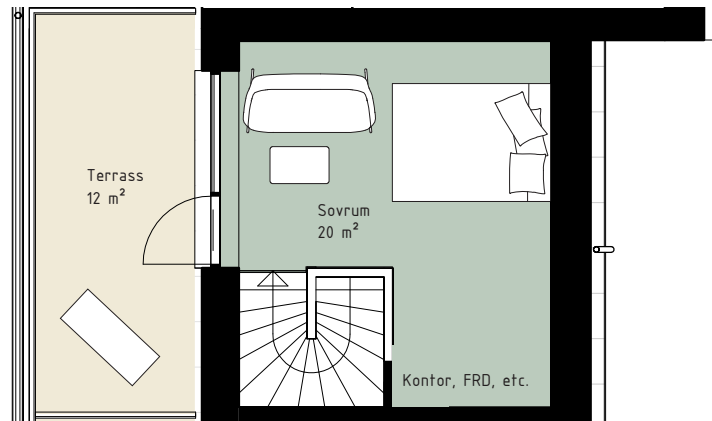

SPISHÄLL/UGN

PLATS FÖR HATTHYLLA

TILLVAL PARDÖRR

TILLVAL KÖKSÄNK

RUMSHÖJD PLAN 2: 2,6 m
 RUMSHÖJD PLAN 3: 2,3-2,7 m

Kjellander Sjöberg

G GARDEROB
ST STÅDSKÅP
K KYL
F FRY
K/F KYL/FRYS
DM DISKMASKIN
TM TVÄTTMASKIN
TT TORKTUMLARE
KM KOMBIMASKIN

SPISHÄLL/UGN

PLATS FÖR HATTHYLLA

TILLVAL PARDÖRR

TILLVAL KÖKSÄNK

RUMSHÖJD PLAN 2: 2,6 m
RUMSHÖJD PLAN 3: 2,3-2,7 m

Kjellander Sjöberg

G GARDEROB
ST STÄDSKÅP
K KYL
F FRY
K/F KYL/FRYS
DM DISKMASKIN
TM TVÄTTMASKIN
TT TORKTUMLARE
KM KOMBIMASKIN

SPISHÄLL/UGN

PLATS FÖR HATTHYLLA

TILLVAL PARDÖRR

TILLVAL KÖKSBÄNK

RUMSHÖJD PLAN 2: 2,6 m
RUMSHÖJD PLAN 3: 2,3-2,7 m

Kjellander Sjöberg

- G GARDEROB
- ST STÅDSKÅP
- K KYL
- F FRY
- K/F KYL/FRYS
- DM DISKMASKIN
- TM TVÄTTMASKIN
- TT TORKTUMLARE
- KM KOMBIMASKIN