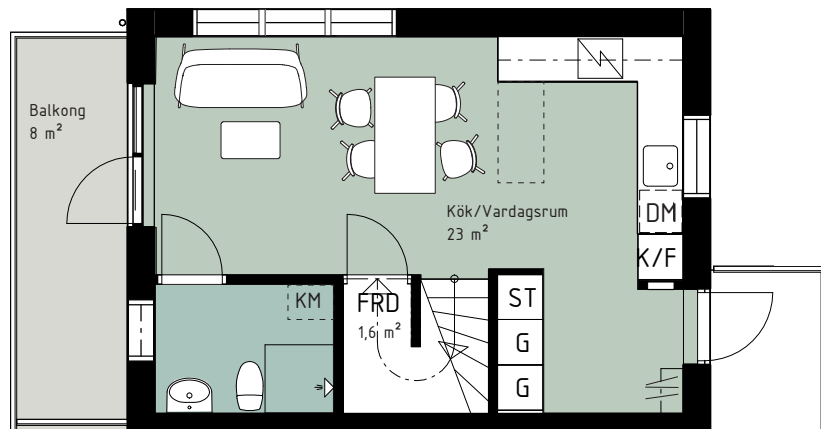

SPISHÄLL/UGN

PLATS FÖR HATTHYLLA

TILLVAL PARDÖRR

TILLVAL KÖKSÄNK

RUMSHÖJD PLAN 2: 2,6 m
RUMSHÖJD PLAN 3: 2,3-2,7 m

Kjellander Sjöberg

G GARDEROB
ST STÄDSKÅP
K KYL
F FRY
K/F KYL/FRYS
DM DISKMASKIN
TM TVÄTTMASKIN
TT TORKTUMLARE
KM KOMBIMASKIN

SPISHÄLL/UGN

PLATS FÖR HATTHYLLA

TILLVAL PARDÖRR

TILLVAL KÖKSBÄNK

RUMSHÖJD PLAN 2: 2,6 m
RUMSHÖJD PLAN 3: 2,3-2,7 m

Kjellander Sjöberg

- G GARDEROB
- ST STÅDSKÅP
- K KYL
- F FRY
- K/F KYL/FRYS
- DM DISKMASKIN
- TM TVÄTTMASKIN
- TT TORKTUMLARE
- KM KOMBIMASKIN

SPISHÄLL/UGN

PLATS FÖR HATTHYLLA

TILLVAL PARDÖRR

TILLVAL KÖKS BÄNK

RUMSHÖJD PLAN 2: 2,6 m
 RUMSHÖJD PLAN 3: 2,3-2,7 m

Kjellander Sjöberg

- G Garderob
- ST Stådsåp
- K Kyl
- F Frys
- K/F Kyl/frys
- DM Diskmaskin
- TM Tvättmaskin
- TT Torktumlare
- KM Kombimaskin

SPISHÄLL/UGN

PLATS FÖR HATTHYLLA

TILLVAL PARDÖRR

TILLVAL KÖKSBÄNK

RUMSHÖJD PLAN 2: 2,6 m
 RUMSHÖJD PLAN 3: 2,3-2,7 m

Kjellander Sjöberg

- G GARDEROB
- ST STÄDSKÅP
- K KYL
- F FRY
- K/F KYL/FRYS
- DM DISKMASKIN
- TM TVÄTTMASKIN
- TT TORKTUMLARE
- KM KOMBIMASKIN