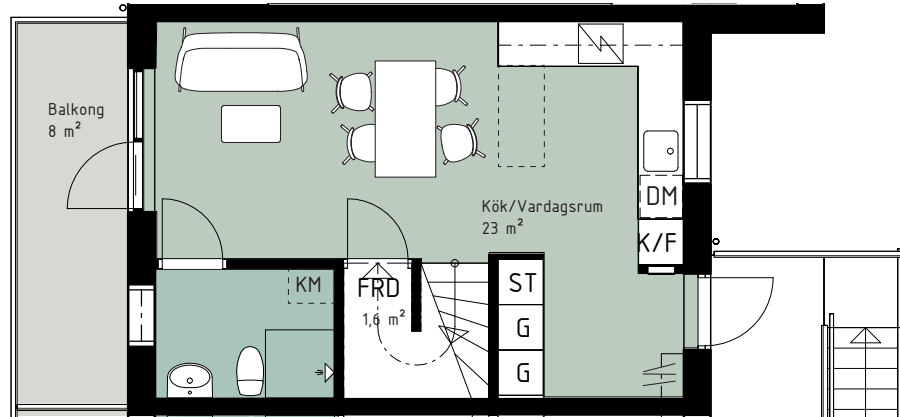

SPISHÄLL/UGN

PLATS FÖR HATTHYLLA

TILLVAL PARDÖRR

TILLVAL KÖKS BÄNK

RUMSHÖJD PLAN 2: 2,6 m
 RUMSHÖJD PLAN 3: 2,3-2,7 m

Kjellander Sjöberg

- G Garderob
- ST Stådsåp
- K Kyl
- F Frys
- K/F Kyl/frys
- DM Diskmaskin
- TM Tvättmaskin
- TT Torktumlare
- KM Kombimaskin

SPISHÄLL/UGN

PLATS FÖR HATTHYLLA

TILLVAL PARDÖRR

TILLVAL KÖKSBÄNK

RUMSHÖJD PLAN 2: 2,6 m
 RUMSHÖJD PLAN 3: 2,3-2,7 m

Kjellander Sjöberg

- G GARDEROB
- ST STÄDSKÅP
- K KYL
- F FRY
- K/F KYL/FRYS
- DM DISKMASKIN
- TM TVÄTTMASKIN
- TT TORKTUMLARE
- KM KOMBIMASKIN

SPISHÄLL/UGN

PLATS FÖR HATTHYLLA

TILLVAL PARDÖRR

TILLVAL KÖKSBÄNK

RUMSHÖJD PLAN 2: 2,6 m
 RUMSHÖJD PLAN 3: 2,3-2,7 m

Kjellander Sjöberg

G GARDEROB
ST STÄDSKÅP
K KYL
F FRYS
K/F KYL/FRYS
DM DISKMASKIN
TM TVÄTTMASKIN
TT TORKTUMLARE
KM KOMBIMASKIN

SPISHÄLL/UGN

PLATS FÖR HATTHYLLA

TILLVAL PARDÖRR

TILLVAL KÖKSÄNK

RUMSHÖJD PLAN 2: 2,6 m
RUMSHÖJD PLAN 3: 2,3-2,7 m

Kjellander Sjöberg

- G GARDEROB
- ST STÅDSKÅP
- K KYL
- F FRY
- K/F KYL/FRYS
- DM DISKMASKIN
- TM TVÄTTMASKIN
- TT TORKTUMLARE
- KM KOMBIMASKIN