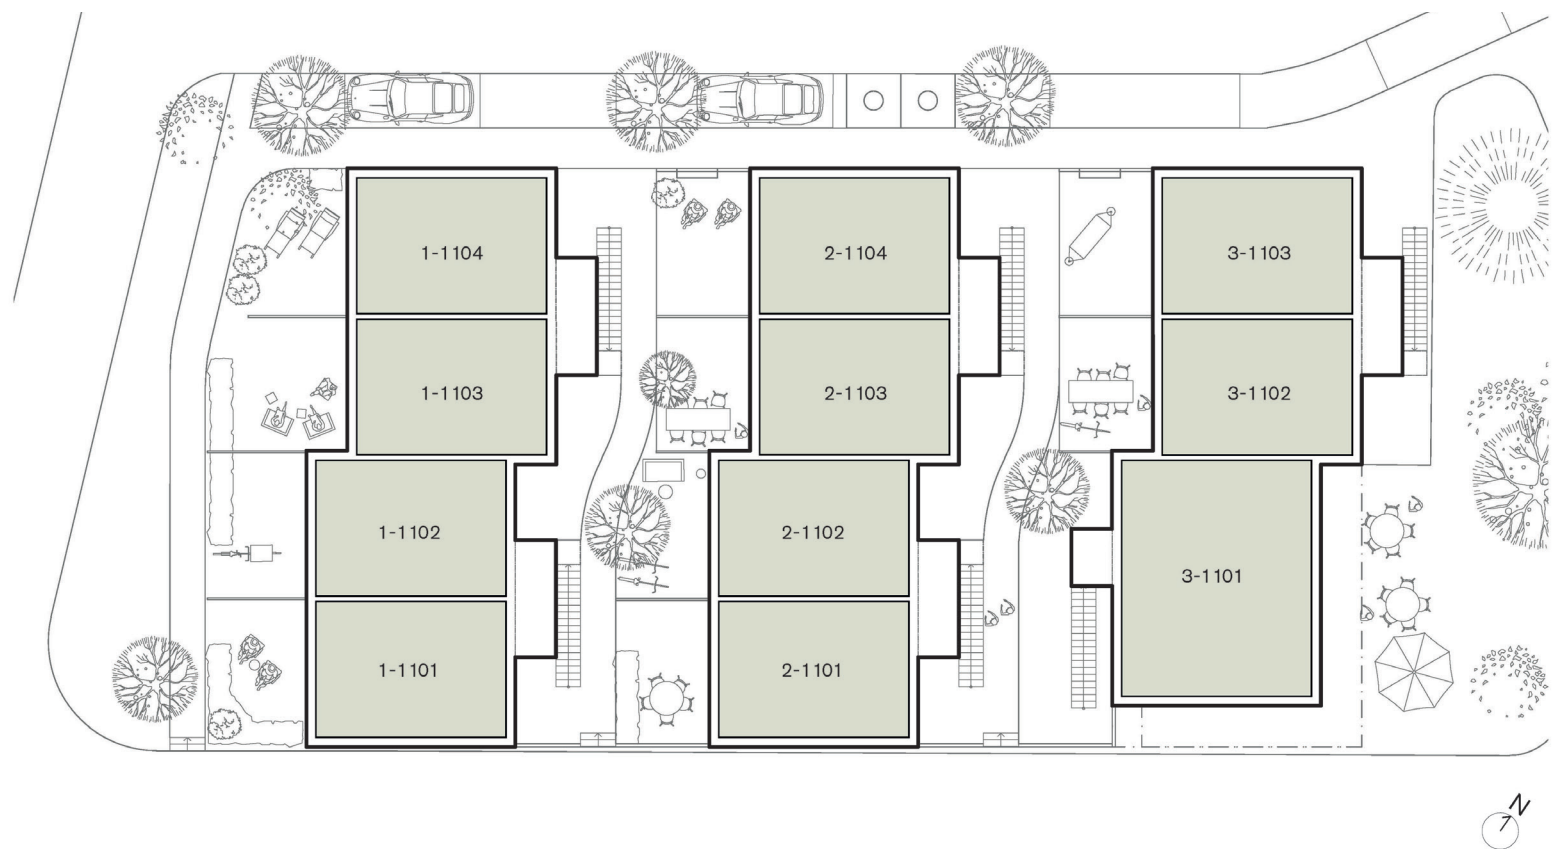

BEDDINGE BEACH

PLANRITNINGAR STRANDKVARTERET

Strandkvarteret plan 1

Strandkvarteret plan 2 (etagelegheter)

1 m² FÖRRÅD FINNS I ANSLUTNING TILL GÅRD PÅ BAKSIDA

0 5 m
SKALA 1:100

G GARDEROB
ST STÄDSKÅP
K KYL
F FRYSKÅP
K/F KYL/FRYS
DM DISKMASKIN
TM TVÄTTMASKIN
TT TORKTUMMLARE
KM KOMBIMASKIN

SPISHÄLL/UGN

PLATS FÖR HATTHYLLA

TILLVAL PARDÖRR

TILLVAL KÖKSBÄNK

RUMSHÖJD 2,9 m

Kjellander Sjöberg

1 m² FÖRRÅD FINNS I ANSLUTNING TILL GÅRD PÅ BAKSIDA

0 5 m
SKALA 1:100