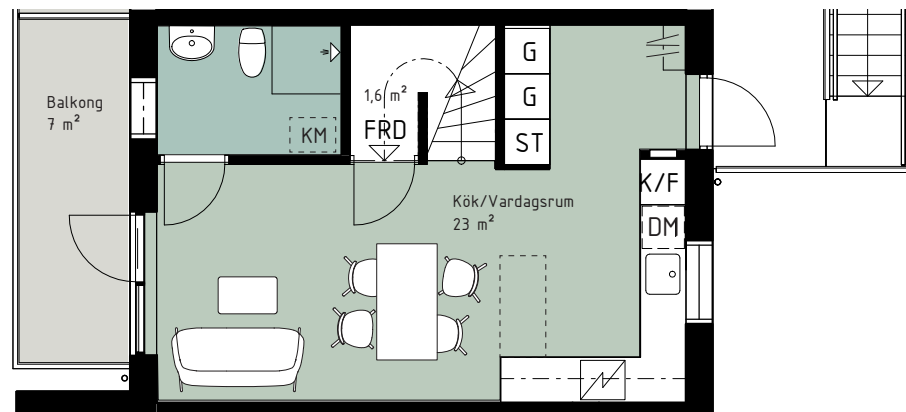

SPISHÄLL/UGN

PLATS FÖR HATTHYLLA

TILLVAL PARDÖRR

TILLVAL KÖKSÄNK

RUMSHÖJD PLAN 2: 2,6 m
RUMSHÖJD PLAN 3: 2,3-2,7 m

Kjellander Sjöberg

- G GARDEROB
- ST STÅDSKÅP
- K KYL
- F FRY
- K/F KYL/FRYS
- DM DISKMASKIN
- TM TVÄTTMASKIN
- TT TORKTUMLARE
- KM KOMBIMASKIN

SPISHÄLL/UGN

PLATS FÖR HATTHYLLA

TILLVAL PARDÖRR

TILLVAL KÖKS BÄNK

RUMSHÖJD PLAN 2: 2,6 m
 RUMSHÖJD PLAN 3: 2,3-2,7 m

Kjellander Sjöberg

G GARDEROB
ST STÄDSKÅP
K KYL
F FRY
K/F KYL/FRYS
DM DISKMASKIN
TM TVÄTTMASKIN
TT TORKTUMLARE
KM KOMBIMASKIN

 SPISHÄLL/UGN

 PLATS FÖR HATTHYLLA

 TILLVAL PARDÖRR

 TILLVAL KÖKSÄNK

RUMSHÖJD PLAN 2: 2,6 m
RUMSHÖJD PLAN 3: 2,3-2,7 m

Kjellander Sjöberg

G GARDEROB
ST STÄDSKÅP
K KYL
F FRY
K/F KYL/FRYS
DM DISKMASKIN
TM TVÄTTMASKIN
TT TORKTUMLARE
KM KOMBIMASKIN

SPISHÄLL/UGN

PLATS FÖR HATTHYLLA

TILLVAL PARDÖRR

TILLVAL KÖKS BÄNK

RUMSHÖJD PLAN 2: 2,6 m
RUMSHÖJD PLAN 3: 2,3-2,7 m

Kjellander Sjöberg

0 5 m
 SKALA 1:100

G GARDEROB
 ST STÄDSKÅP
 K KYL
 F FRYSS
 K/F KYL/FRYS
 DM DISKMASKIN
 TM TVÄTTMASKIN
 TT TORKTUMLARE
 KM KOMBIMASKIN