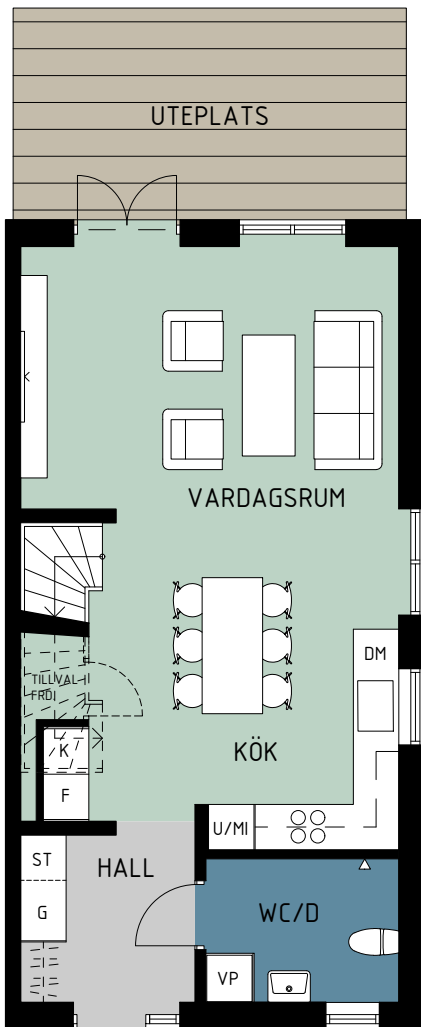

RADHUS TYP 1 GAVEL TYP B

HUS NUMMER

BOA: 100m²

6
13

- G GARDEROB
- ST STÄDSKÅP
- TT TORKTUMLARE
- TM TVÄTTMASKIN
- K KYLSKÅP
- F FRYS
- DM DISKMASKIN
- U/MI HÖGSKÅP UGN OCH MICRO
- VP VÄRMEPANNA

MED RESERVATION FÖR ATT PLANLÖSNING KAN JUSTERAS