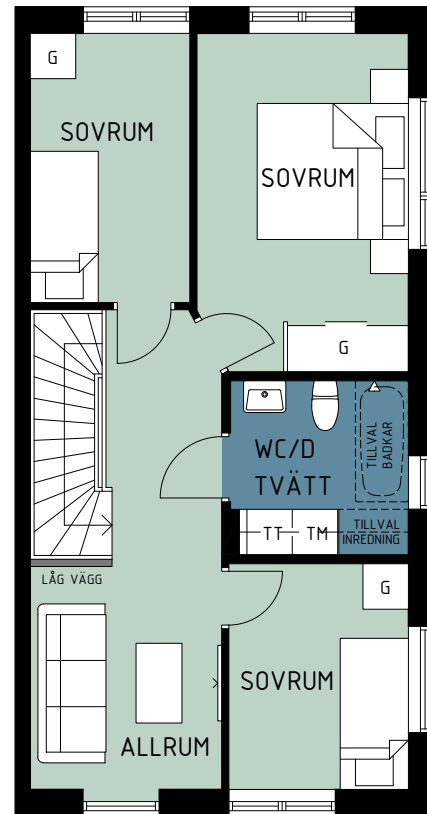

RADHUS TYP 1 GAVEL TYP B

HUS NUMMER

BOA: 100m²

6
13

- G GARDEROB
- ST STÄDSKÅP
- TT TORKTUMLARE
- TM TVÄTTMASKIN
- K KYLSKÅP
- F FRYS
- DM DISKMASKIN
- U/MI HÖGSKÅP UGN OCH MICRO
- VP VÄRMEPANNA

MED RESERVATION FÖR ATT PLANLÖSNING KAN JUSTERAS