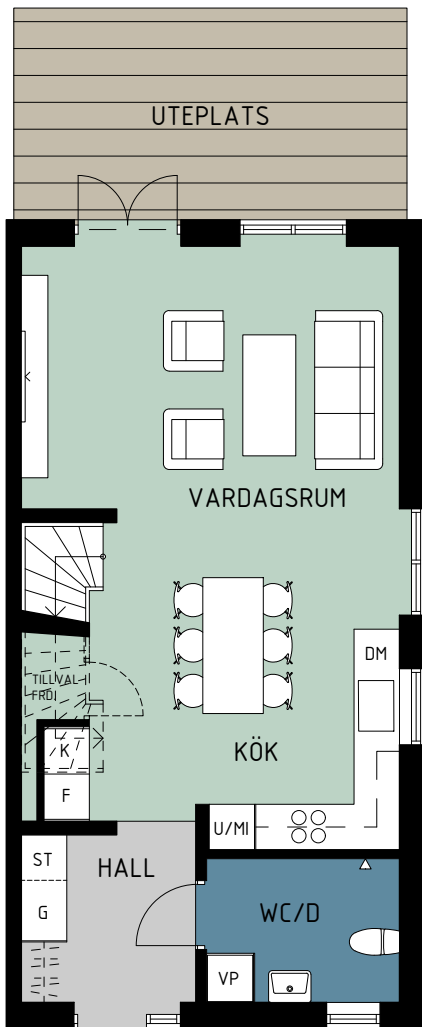

RADHUS TYP 2 GAVEL TYP B

HUS NUMMER

BOA: 133m²

7
17
24
29

- G GARDEROB
- ST STÄDSKÅP
- TT TORKTUMLARE
- TM TVÄTTMASKIN
- K KYLSKÅP
- F FRYS
- DM DISKMASKIN
- U/MI HÖGSKÅP UGN OCH MICRO
- VP VÄRMEPANNA

MED RESERVATION FÖR ATT PLANLÖSNING KAN JUSTERAS