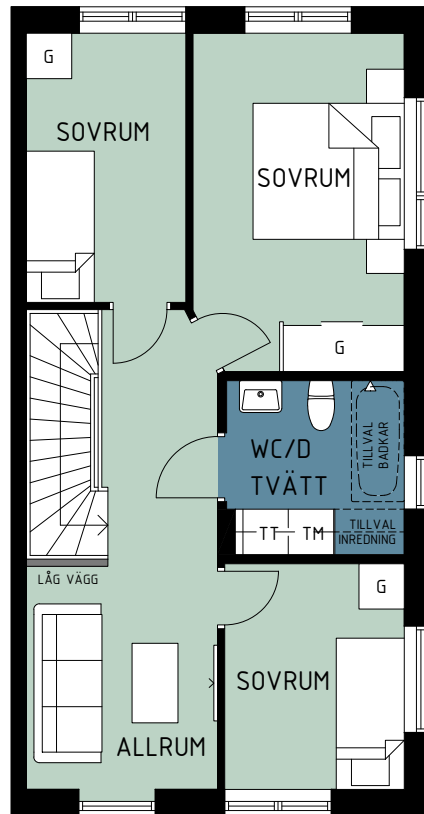

RADHUS TYP 2 GAVEL TYP B

HUS NUMMER

BOA: 133m²

7
17
24
29

- G GARDEROB
- ST STÄDSKÅP
- TT TORKTUMLARE
- TM TVÄTTMASKIN
- K KYLSKÅP
- F FRYS
- DM DISKMASKIN
- U/MI HÖGSKÅP UGN OCH MICRO
- VP VÄRMEPANNA

MED RESERVATION FÖR ATT PLANLÖSNING KAN JUSTERAS