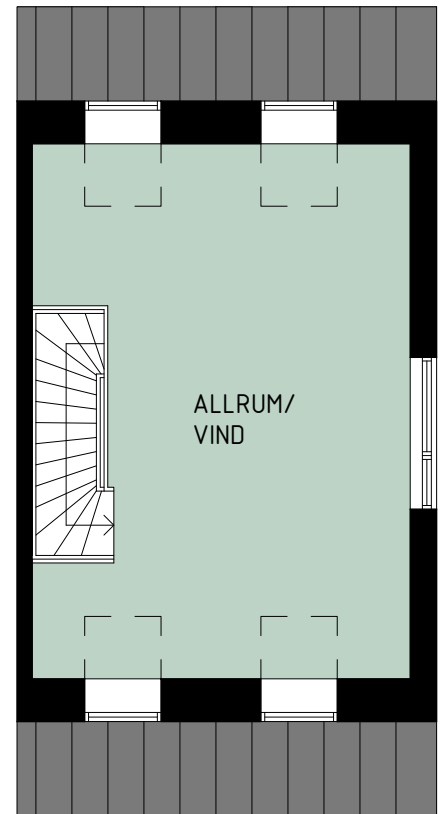

RADHUS TYP 2 GAVEL TYP B

HUS NUMMER

BOA: 133m²

7
17
24
29

- G GARDEROB
- ST STÄDSKÅP
- TT TORKTUMLARE
- TM TVÄTTMASKIN
- K KYLSKÅP
- F FRYS
- DM DISKMASKIN
- U/MI HÖGSKÅP UGN OCH MICRO
- VP VÄRMEPANNA

MED RESERVATION FÖR ATT PLANLÖSNING KAN JUSTERAS