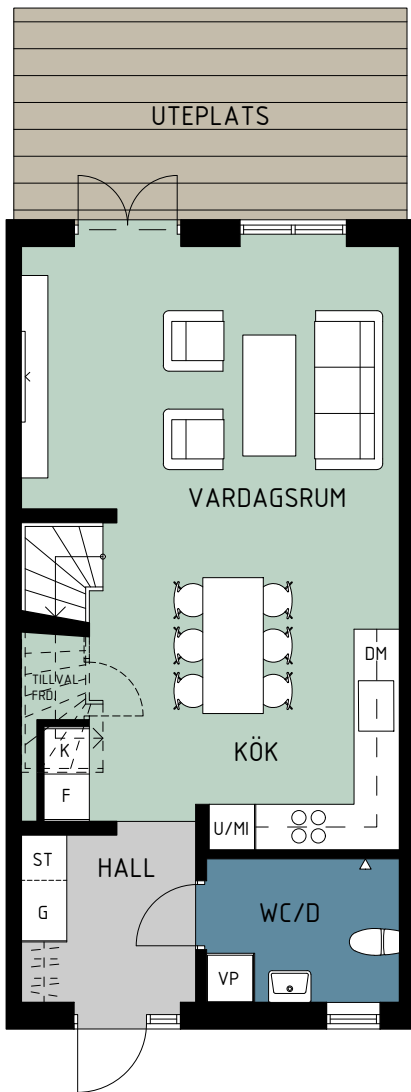

RADHUS TYP 2

BOA: 133m²

- G GARDEROB
- ST STÄDSKÅP
- TT TORKTUMLARE
- TM TVÄTTMASKIN
- K KYLSKÅP
- F FRYS
- DM DISKMASKIN
- U/MI HÖGSKÅP UGN OCH MICRO
- VP VÄRMEPANNA

HUS NUMMER

- 8 22
- 9 23
- 10 26
- 11 27
- 18 28
- 21