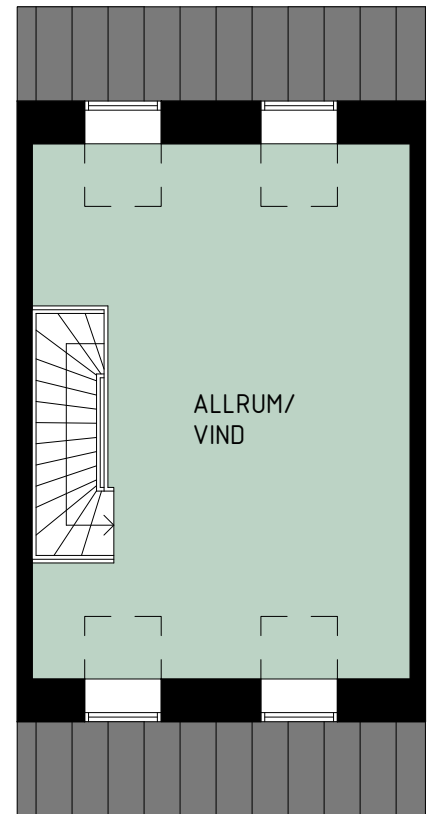

RADHUS TYP 2

BOA: 133m²

- G GARDEROB
- ST STÄDSKÅP
- TT TORKTUMLARE
- TM TVÄTTMASKIN
- K KYLSKÅP
- F FRYS
- DM DISKMASKIN
- U/MI HÖGSKÅP UGN OCH MICRO
- VP VÄRMEPANNA

HUS NUMMER

- 8 22
- 9 23
- 10 26
- 11 27
- 18 28
- 21