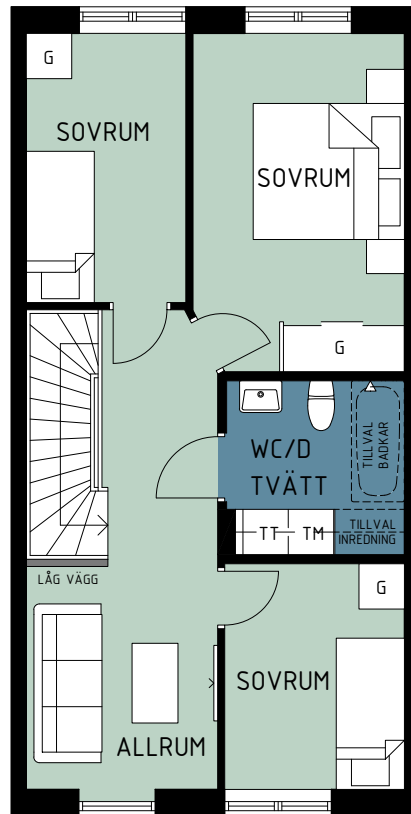

RADHUS TYP 2

BOA: 133m²

- G GARDEROB
- ST STÄDSKÅP
- TT TORKTUMLARE
- TM TVÄTTMASKIN
- K KYLSKÅP
- F FRYS
- DM DISKMASKIN
- U/MI HÖGSKÅP UGN OCH MICRO
- VP VÄRMEPANNA

HUS NUMMER

- 8 22
- 9 23
- 10 26
- 11 27
- 18 28
- 21